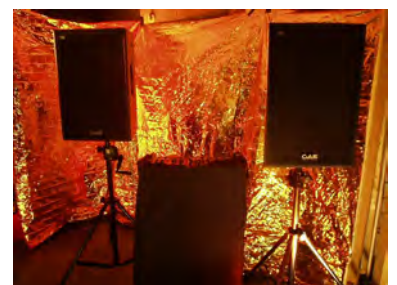

**Verleihpreisliste "Komplette Anlagen"**  
**Februar 2025**  
***Ton***

**HEI-Life Dry Hire aktiv**

- 1 x DJ Controller
- 2 x Fullrange aktiv Lautsprecherboxen
- 2 x Boxenhochständer K&M „Floor“
- 1 x Kabelsatz

Preis: 149.-Euro

**HEI-Life Dry Hire passiv**

- 1 x Discopult
- 1 x Verstärkerrack
- 2 x Fullrange Lautsprecherboxen
- 2 x Boxenhochständer K&M „Floor“
- 1 x Kabelsatz

Preis: 199.-Euro

### **HEI-Class Dry Hire**

- 1 x Discopult
- 1 x aktive Bassbox mit DSP
- 2 x Säulenlautsprecher
- 2 x K&M Boxenstative
- 1 x Kabelsatz

Preis: 249.-Euro